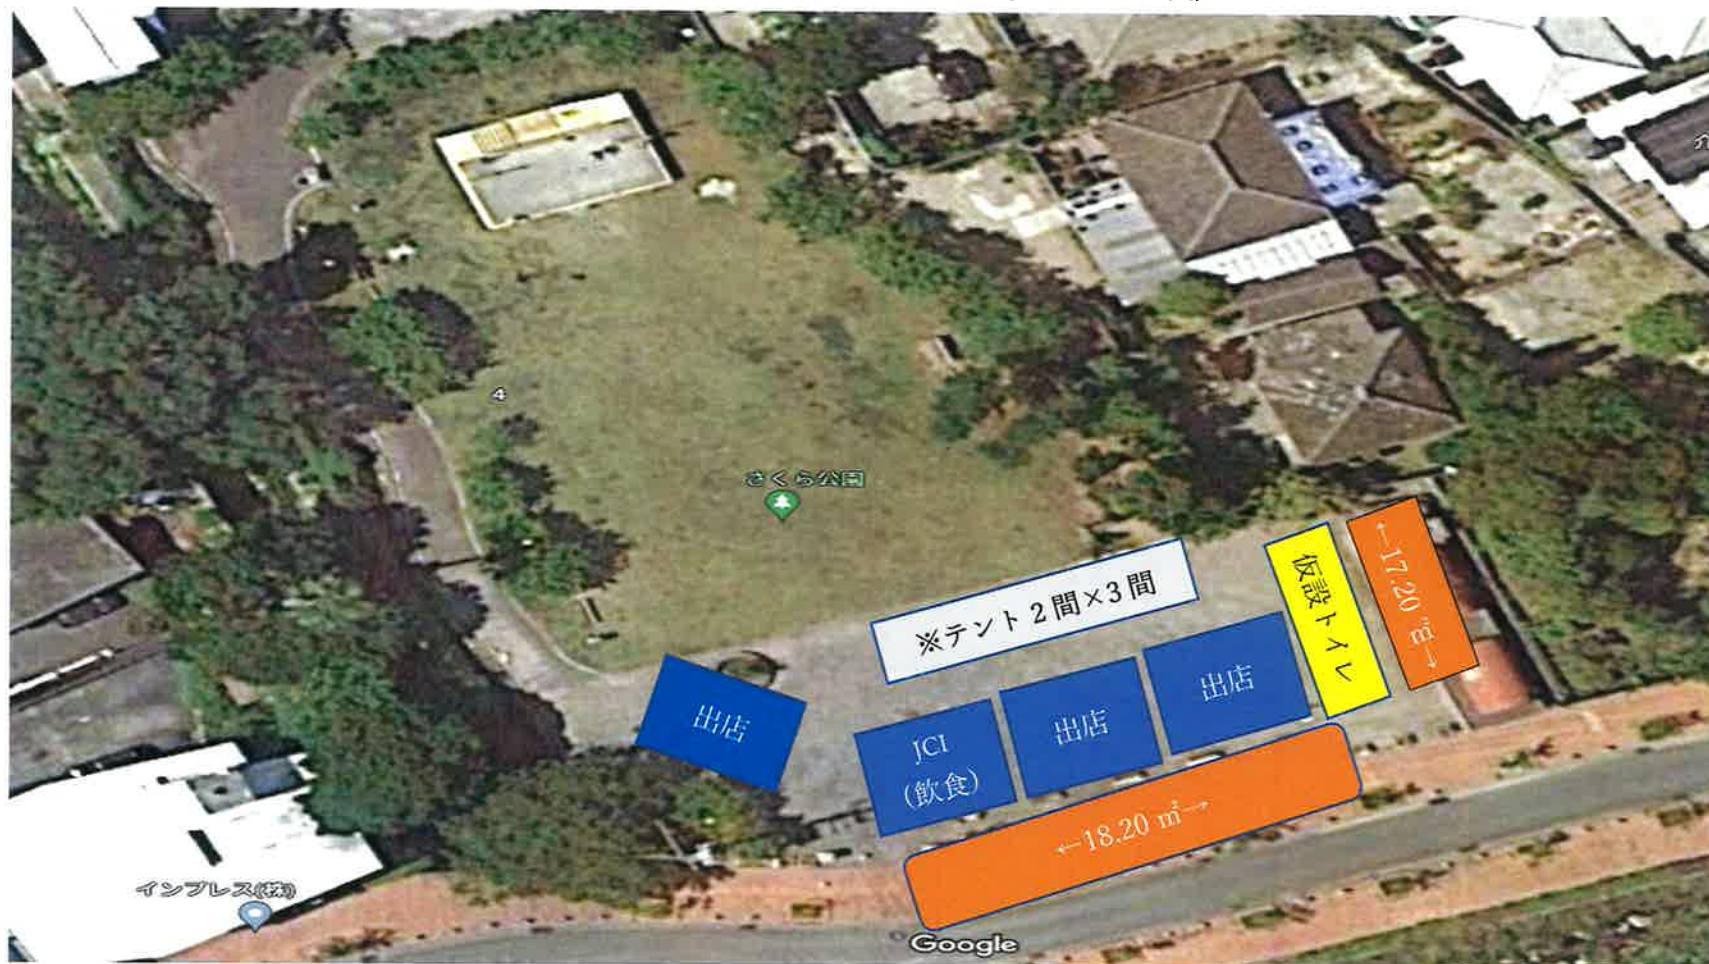

第 61 回名護さくら祭り 出店会場① (名護大通り、名護十字路側)

~~第61回名護さくら祭り 出店会場② (名護大通り、ひんぷんガジュマル側) ※事情により出店取消~~

第 61 回さくら祭り 出店会場③ (さくら公園手前) ※調整中、変更可能性あり

第 61 回名護さくら祭り 出店会場④ (さくら公園)

第 61 回さくら祭り 出店会場⑤ (元あがりえクリニック前) ※調整中、変更可能性あり

第 61 回さくら祭り 出店会場⑥ (名護城南口広場)