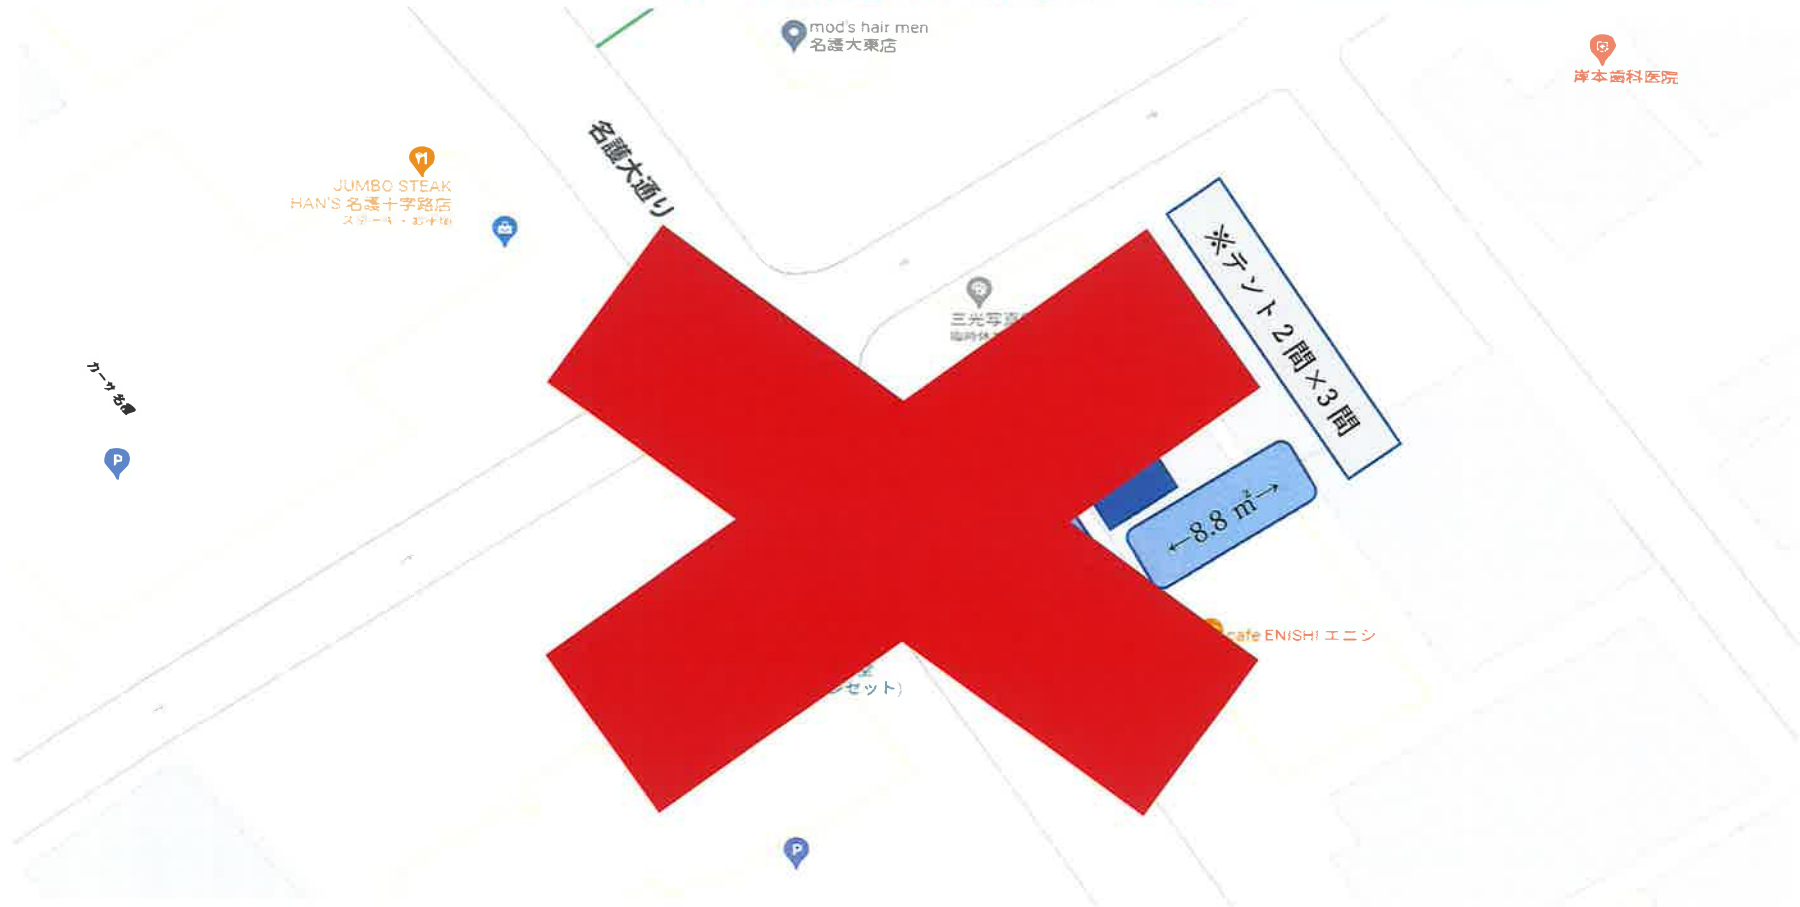

第 61 回名護さくら祭り 出店会場① (名護大通り、名護十字路側)

~~第61回名護さくら祭り 出店会場② (名護大通り、ひんぷんガジュマル側) ※事情により出店取消~~

第 61 回さくら祭り 出店会場③ (さくら公園手前) ※調整中、変更可能性あり

第 61 回名護さくら祭り 出店会場④ (さくら公園)

第 61 回さくら祭り 出店会場⑤ (元あがりえクリニック前) ※調整中、変更可能性あり

第 61 回さくら祭り 出店会場⑥ (名護城南口広場)